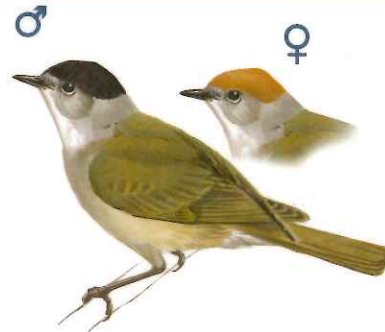

altres **OCELLS** que trobem al riu

presentes a la primavera i a l'estiu

presentes a la tardor i a l'hivern

rossinyol
(*Luscinia megarhynchos*)

oriol
(*Oriolus oriolus*)

corb marí gros
(*Phalacrocorax carbo*)

mosquiter comú
(*Phylloscopus collybita*)

quan el bosc de ribera està ben constituït, a la primavera i estiu hi poden aparèixer ocells típicament forestals com:

mallerenga blava
(*Parus caeruleus*)

tallarol de casquet
(*Sylvia atricapilla*)