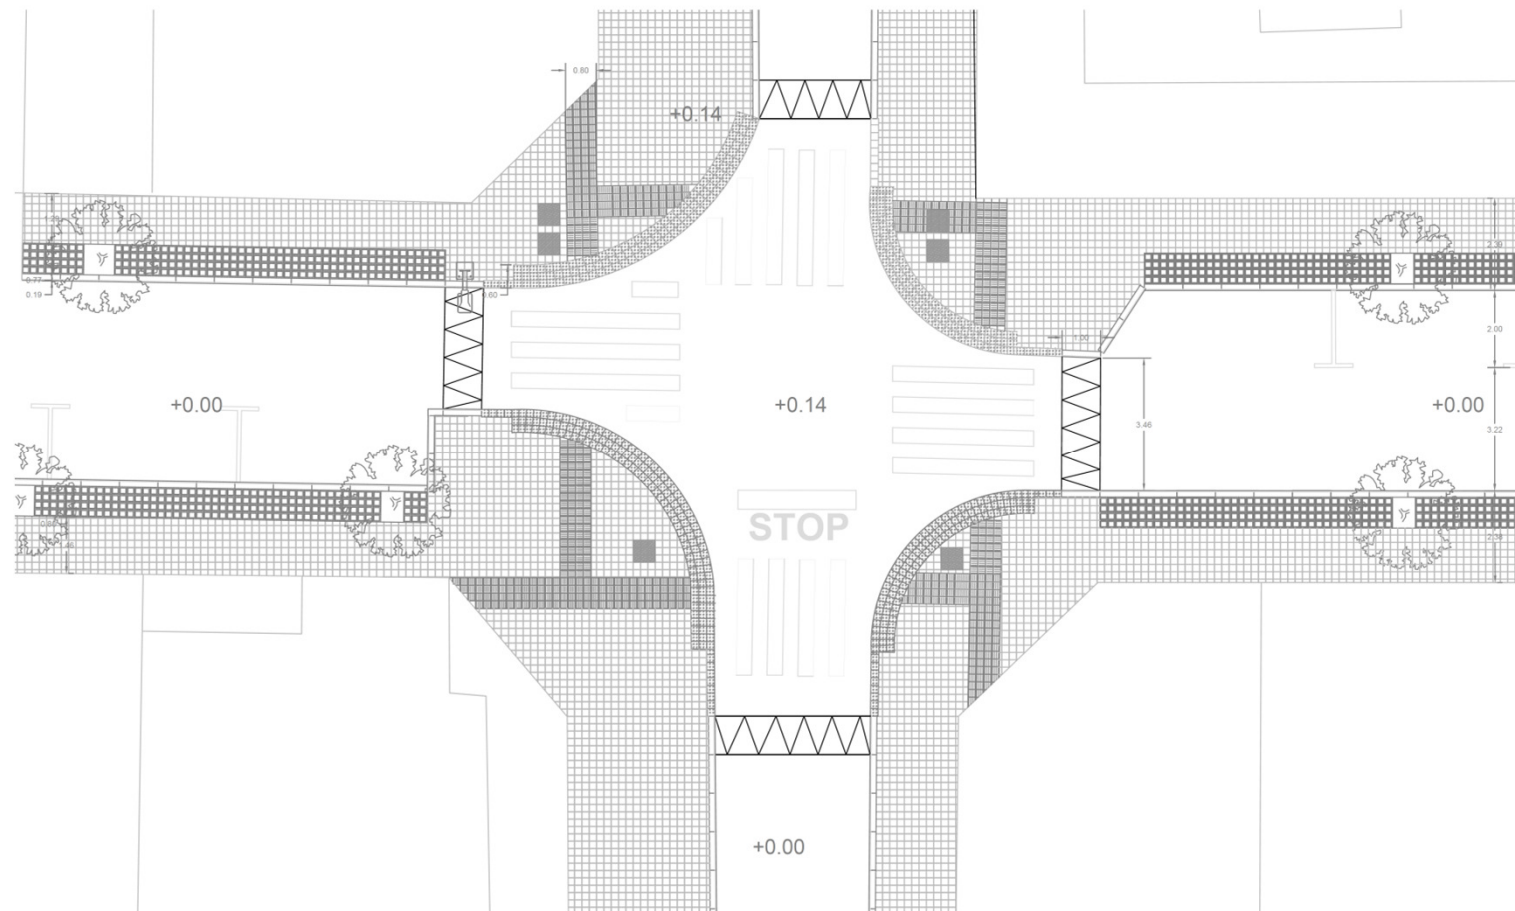

Obres previstes de remodelació de carrers de l'eixample antic:
CATALUNYA, DR. VERGÉS, MESTRE ROS, GIRONA... I ADAPTACIÓ DE
CRUÏLLES.