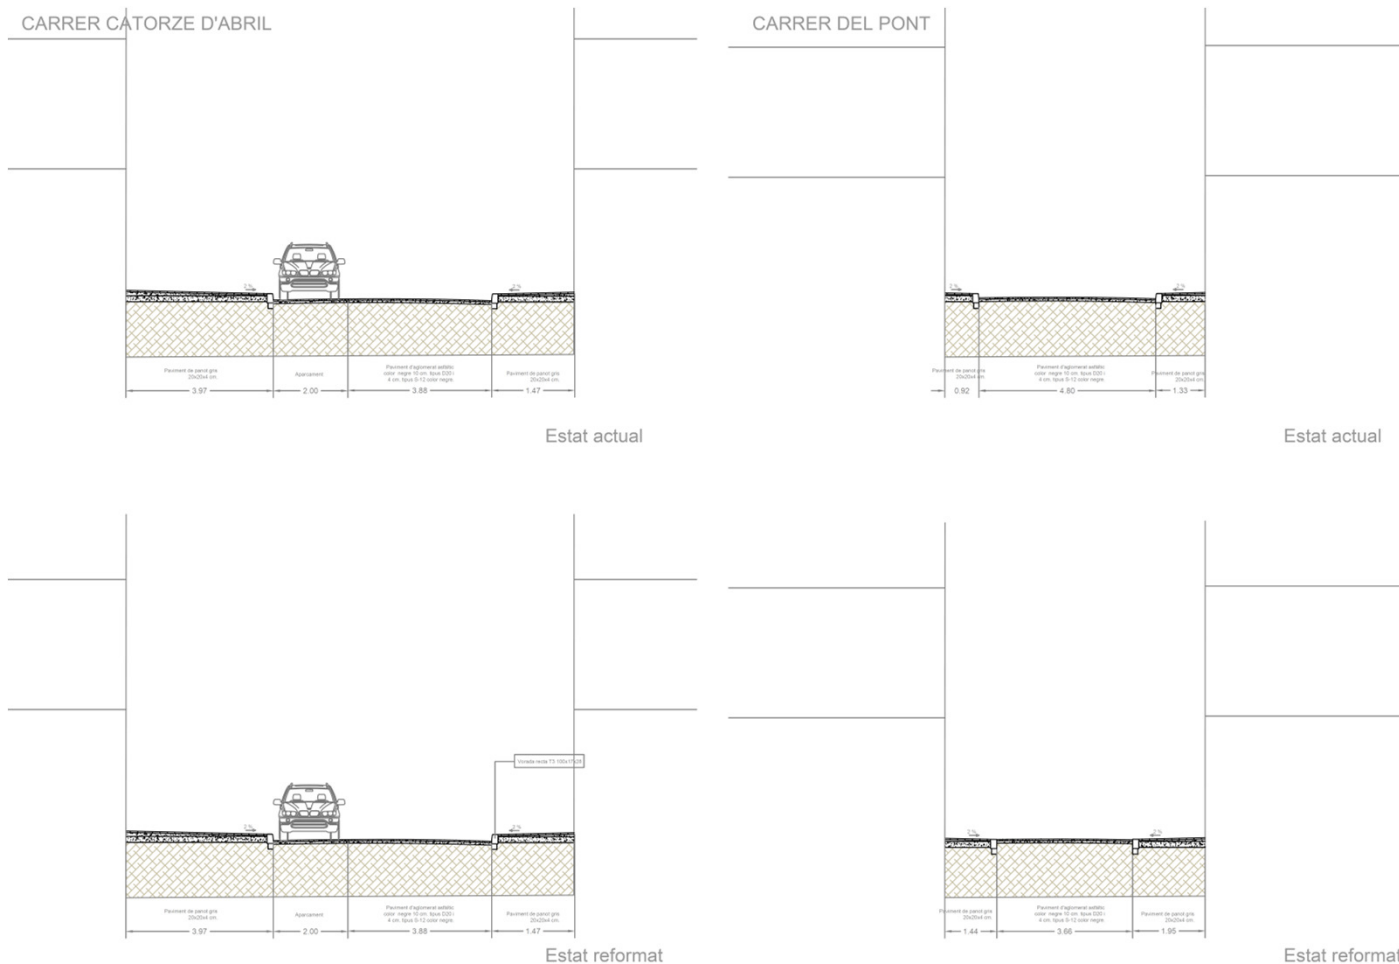

Obres previstes de remodelació de carrers de l'eixample antic:
CATALUNYA, DR. VERGÉS, MESTRE ROS, GIRONA... I ADAPTACIÓ DE
CRUÏLLES.

Obres previstes de remodelació de carrers de l'eixample antic:
CATALUNYA, DR. VERGÉS, MESTRE ROS, GIRONA... I ADAPTACIÓ DE
CRUÏLLES.

Obres previstes de remodelació de carrers de l'eixample antic: CATALUNYA, DR. VERGÉS, MESTRE ROS, GIRONA... I ADAPTACIÓ DE CRUÏLLES.

REMODELACIÓ DE LA PLAÇA DEL FORJADOR: estat actual

REMODELACIÓ DE LA PLAÇA DEL FORJADOR: projecte