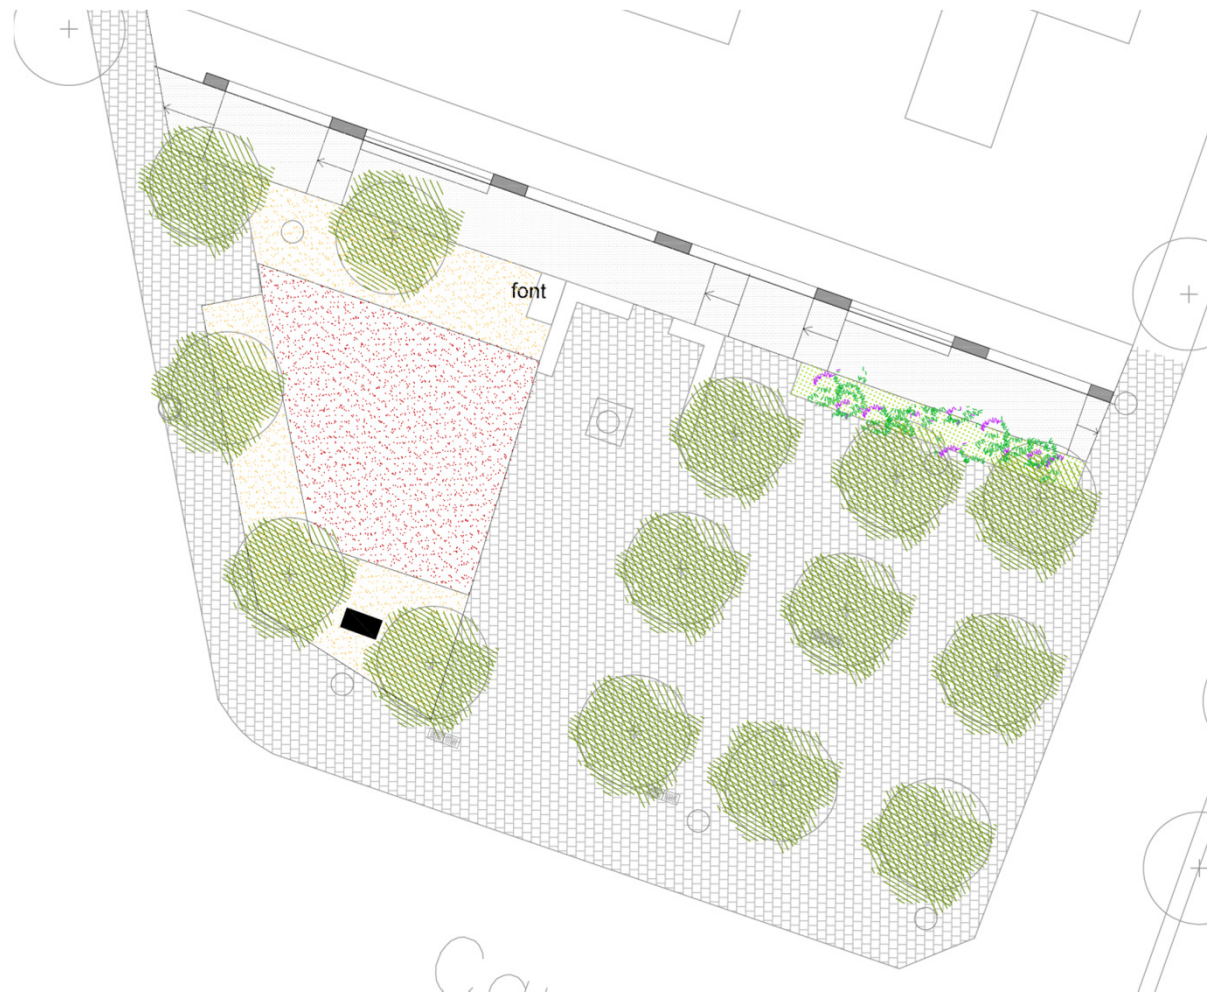

INSTAL·LACIÓ
DE 22 MÒDULS AL 2020
I 22 AL 2021

Obres previstes de remodelació de carrers de l'eixample antic:
CATALUNYA, DR. VERGÉS, MESTRE ROS, GIRONA... I ADAPTACIÓ DE
CRUÏLLES.

Obres previstes de remodelació de carrers de l'eixample antic:
CATALUNYA, DR. VERGÉS, MESTRE ROS, GIRONA... I ADAPTACIÓ DE
CRUÏLLES.

Obres previstes de remodelació de carrers de l'eixample antic:
CATALUNYA, DR. VERGÉS, MESTRE ROS, GIRONA... I ADAPTACIÓ DE
CRUÏLLES.

Obres previstes de remodelació de carrers de l'eixample antic:
CATALUNYA, DR. VERGÉS, MESTRE ROS, GIRONA... I ADAPTACIÓ DE
CRUÏLLES.

Obres previstes de remodelació de carrers de l'eixample antic: CATALUNYA, DR. VERGÉS, MESTRE ROS, GIRONA... I ADAPTACIÓ DE CRUÏLLES.

REMODELACIÓ DE LA PLAÇA DEL FORJADOR: estat actual

REMODELACIÓ DE LA PLAÇA DEL FORJADOR: projecte