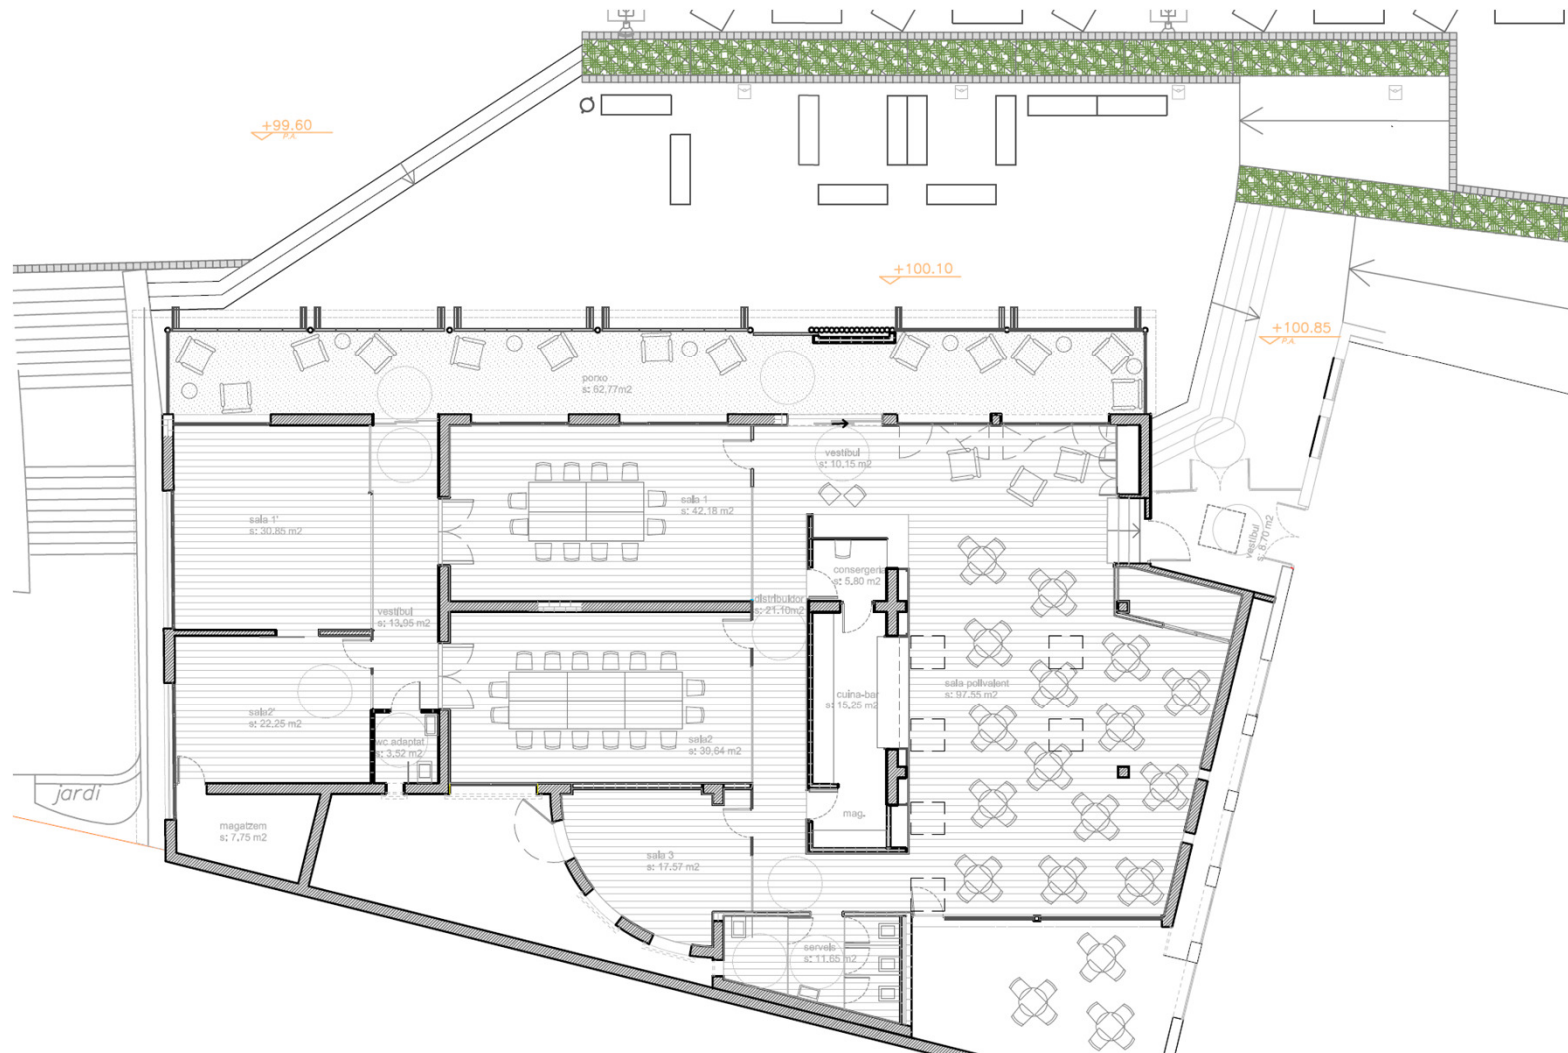

1. Obres finalitzades d'adaptació d'edificis públics.

Actuacions a l'Auditori, a la Sala d'actes d'El Mirador i a la Sala Blava.

1. Canvis de portes d'accés a l'Ateneu, El Mirador i el Casal Catalunya.

Obres en curs d'adaptació d'espais públics

REMODELACIÓ DE LA PLAÇA MN. CINTO VERDAGUER: detall projecte

REFORMA CASAL DE GENT GRAN PLAÇA MAJOR: planta

Obres previstes d'adaptació i millora d'edificis públics: BUCLES AUDITIUS,
CANVIS DE PORTES A LA POLICIA LOCAL...