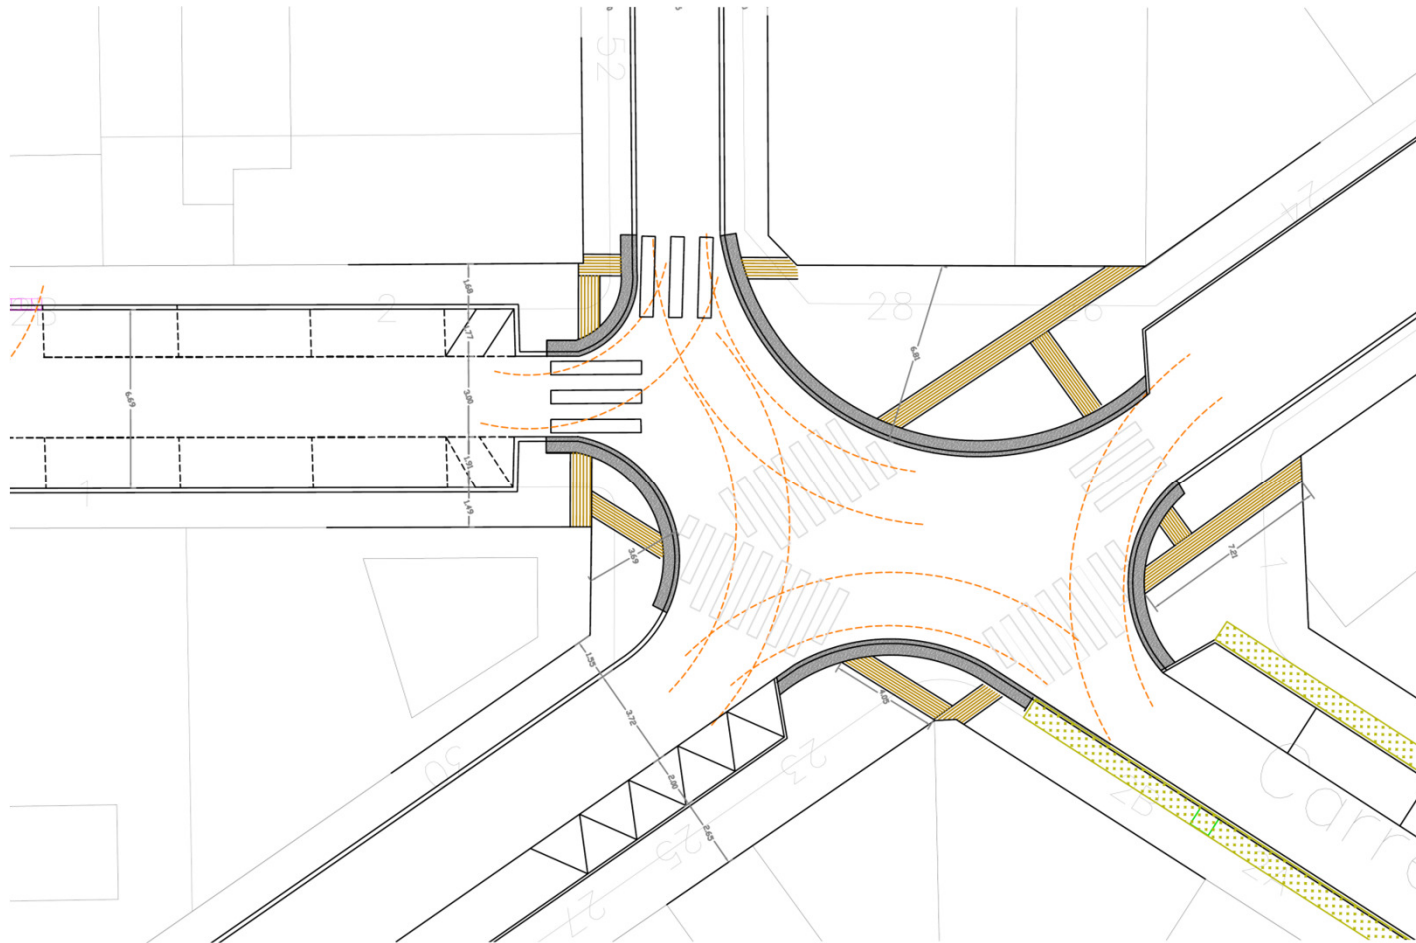

INSTAL·LACIÓ
DE 22 MÒDULS AL 2020
I 22 AL 2021

Obres previstes de remodelació de carrers de l'eixample antic:
CATALUNYA, DR. VERGÉS, MESTRE ROS, GIRONA... I ADAPTACIÓ DE
CRUÏLLES.

Obres previstes de remodelació de carrers de l'eixample antic:
CATALUNYA, DR. VERGÉS, MESTRE ROS, GIRONA... I ADAPTACIÓ DE
CRUÏLLES.

Obres previstes de remodelació de carrers de l'eixample antic:
CATALUNYA, DR. VERGÉS, MESTRE ROS, GIRONA... I ADAPTACIÓ DE
CRUÏLLES.

Obres previstes de remodelació de carrers de l'eixample antic:
CATALUNYA, DR. VERGÉS, MESTRE ROS, GIRONA... I ADAPTACIÓ DE
CRUÏLLES.

Obres previstes de remodelació de carrers de l'eixample antic: CATALUNYA, DR. VERGÉS, MESTRE ROS, GIRONA... I ADAPTACIÓ DE CRUÏLLES.

REMODELACIÓ DE LA PLAÇA DEL FORJADOR: estat actual

REMODELACIÓ DE LA PLAÇA DEL FORJADOR: projecte