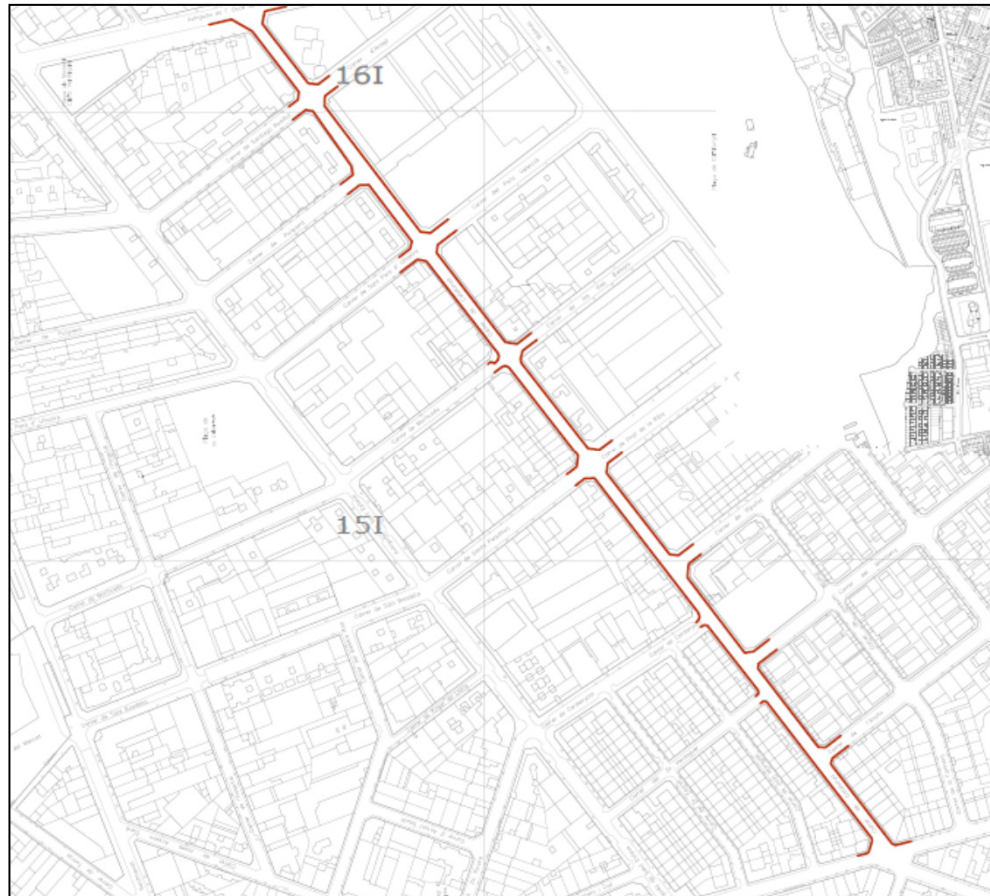

GRUPS SEMAFÒRICS AMB AVISADORS ACÚSTICS:

- CTRA. SABADELL – CAN CARNER – RDA. TOLOSA (2)
- CTRA. SABADELL – C. SUÏSSA
- CTRA. SABADELL – PEDRISSOS (4)
- CTRA. SABADELL – C. DR. PUJOL
- CTRA. SABADELL – C. MOLÍ (3)
- CTRA. TERRASSA
- PASSEIG – C. DR. PUJOL (4)
- CTRA. SENTMENAT – PG. TOLRÀ (4)
- CTRA. SENTMENAT – C. BONAVISTA
- RONDA TOLOSA – CAMÍ CAN CASAMADA (2)

INSTAL·LACIÓ
DE 22 MÒDULS AL 2020
I 22 AL 2021

Obres previstes de remodelació de carrers de l'eixample antic:
CATALUNYA, DR. VERGÉS, MESTRE ROS, GIRONA... I ADAPTACIÓ DE
CRUÏLLES.

Obres previstes de remodelació de carrers de l'eixample antic:
CATALUNYA, DR. VERGÉS, MESTRE ROS, GIRONA... I ADAPTACIÓ DE
CRUÏLLES.