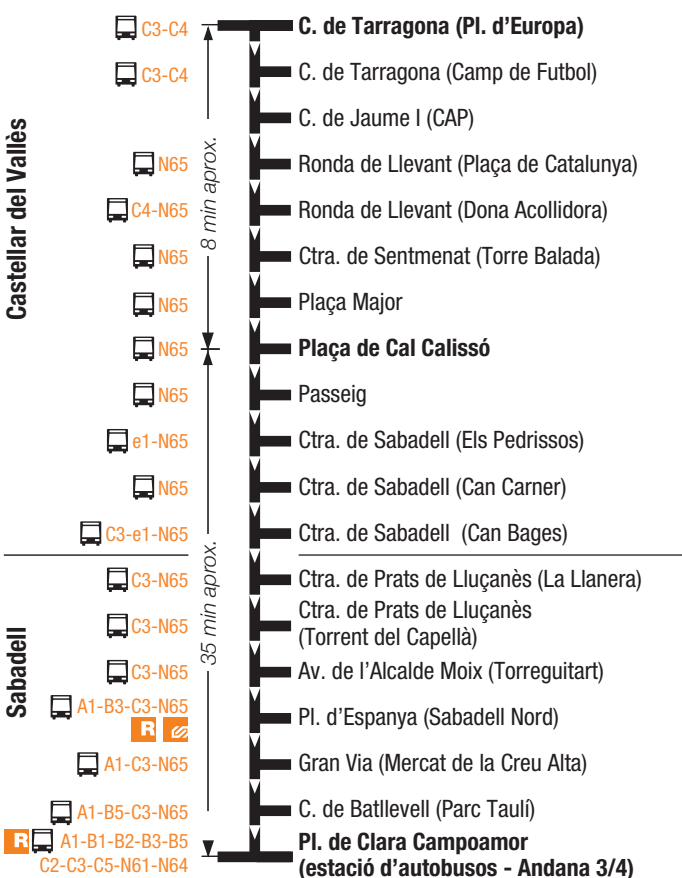

Castellar del Vallès - Sabadell

Horari

Sortides des de Castellar del Vallès (Pl. d'Europa)

de dilluns a divendres feiners, 1^a i 4^a setmana feiners d'agost

05.57	06.17	06.37	06.57	07.07	07.17	07.27	07.37	07.47
07.57	08.07	08.17	08.27	08.37	08.47	08.57	09.07	09.17
09.27	09.39	09.51	10.03	10.15	10.27	10.39	10.51	11.03
11.15	11.27	11.39	11.51	12.03	12.15	12.27	12.39	12.51
13.03	13.15	13.27	13.39	13.51	14.03	14.15	14.27	14.37
14.47	14.57	15.07	15.17	15.27	15.37	15.47	15.57	16.07
16.17	16.27	16.37	16.47	16.57	17.07	17.17	17.27	17.37
17.47	17.57	18.07	18.17	18.27	18.37	18.47	18.57	19.07
19.17	19.27	19.39	19.51	20.03	20.15	20.27	20.39	20.51
21.03	21.15	21.27	21.39	21.51	22.02	22.32	23.02	

dissabtes, diumenges i festius

06.56 - 07.26 - 07.56 i cada 30 minuts fins a les 21.56 - 22.30 - 23.00

2^a i 3ª setmana feiners d'agost

05.52 - 06.56 - 07.22 - 07.52 i cada 30 minuts fins a les 21.52 - 22.30 - 23.00

Sortides des de Castellar del Vallès (Pl. de Cal Calissó)

de dilluns a divendres feiners, 1^a i 4ª setmana feiners d'agost

06.05	06.25	06.45	07.05	07.15	07.25	07.35	07.45	07.55
08.05	08.15	08.25	08.35	08.45	08.55	09.05	09.15	09.25
09.35	09.47	09.59	10.11	10.23	10.35	10.47	10.59	11.11
11.23	11.35	11.47	11.59	12.11	12.23	12.35	12.47	12.59
13.11	13.23	13.35	13.47	13.59	14.11	14.23	14.35	14.45
14.55	15.05	15.15	15.25	15.35	15.45	15.55	16.05	16.15
16.25	16.35	16.45	16.55	17.05	17.15	17.25	17.35	17.45
17.55	18.05	18.15	18.25	18.35	18.45	18.55	19.05	19.15
19.25	19.35	19.47	19.59	20.11	20.23	20.35	20.47	20.59
21.11	21.23	21.35	21.47	21.59	22.10	22.40	23.10	

dissabtes, diumenges i festius

07.04 - 07.34 - 08.04 i cada 30 minuts fins a les 22.04 - 22.38 - 23.08

2^a i 3ª setmana feiners d'agost

06.00 - 07.04 - 07.34 i cada 30 minuts fins a les 22.04 - 22.42 - 23.12

Si compreu el bitllet a l'autobús, només podreu rebre canvi fins a 10€

Per facilitar la feina del conductor, situeu-vos a prop de la parada i indiqueu que voleu pujar a l'autobús fent un petit senyal amb la mà.

No està permès fer trajectes dins de Sabadell.

El compliment d'aquests horaris està subjecte a les incidències i contra-temps de la via pública.

Més informació:

www.moventis.es

93 580 67 00

@MoventisInfo

@MoventisBus

Moventis APP

012

gencat.cat

Cost de la trucada segons operadora

mou-te.gencat.cat

10/2023