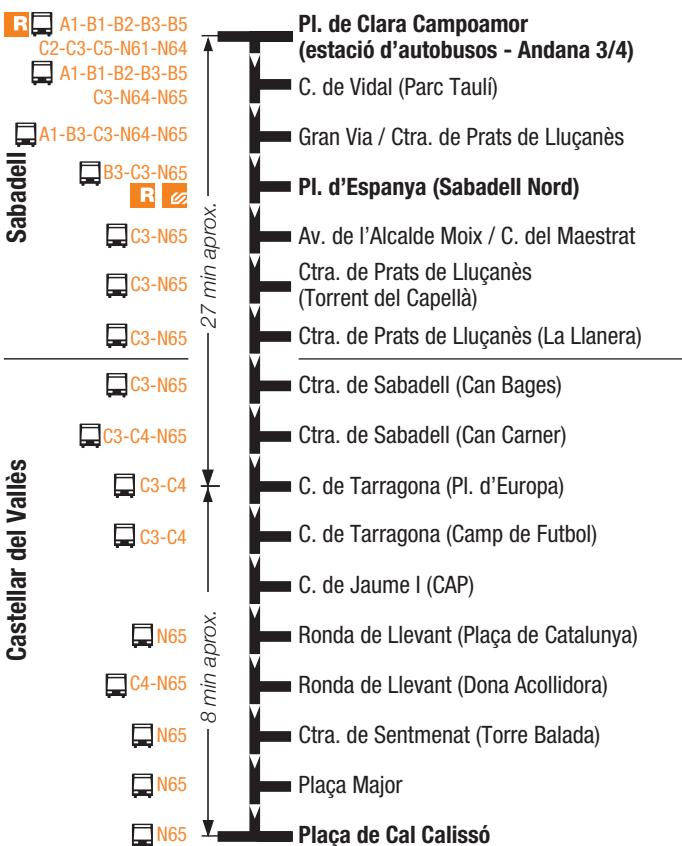

Sabadell - Castellar del Vallès

Horari

Sortides des de Sabadell (estació d'autobusos)

de dilluns a divendres feiners, 1^a i 4^a setmana feiners d'agost

05.30	05.50	06.10	06.30	06.40	06.50	07.00	07.10	07.20
07.30	07.40	07.50	08.00	08.10	08.20	08.30	08.40	08.50
09.00	09.12	09.24	09.36	09.48	10.00	10.12	10.24	10.36
10.48	11.00	11.12	11.24	11.36	11.48	12.00	12.12	12.24
12.36	12.48	13.00	13.12	13.24	13.36	13.48	14.00	14.10
14.20	14.30	14.40	14.50	15.00	15.10	15.20	15.30	15.40
15.50	16.00	16.10	16.20	16.30	16.40	16.50	17.00	17.10
17.20	17.30	17.40	17.50	18.00	18.10	18.20	18.30	18.40
18.50	19.00	19.12	19.24	19.36	19.48	20.00	20.12	20.24
20.36	20.48	21.00	21.12	21.24	21.36	22.10	22.40	

Sortides des de Sabadell (Pl. d'Espanya - Sabadell Nord)

de dilluns a divendres feiners, 1^a i 4^a setmana feiners d'agost

05.36	05.56	06.16	06.36	06.46	06.56	07.06	07.16	07.26
07.36	07.46	07.56	08.06	08.16	08.26	08.36	08.46	08.56
09.06	09.18	09.30	09.42	09.54	10.06	10.18	10.30	10.42
10.54	11.06	11.18	11.30	11.42	11.54	12.06	12.18	12.30
12.42	12.54	13.06	13.18	13.30	13.42	13.54	14.06	14.16
14.26	14.36	14.46	14.56	15.06	15.16	15.26	15.36	15.46
15.56	16.06	16.16	16.26	16.36	16.46	16.56	17.06	17.16
17.26	17.36	17.46	17.56	18.06	18.16	18.26	18.36	18.46
18.56	19.06	19.18	19.30	19.42	19.54	20.06	20.18	20.30
20.42	20.54	21.06	21.18	21.30	21.42	22.16	22.46	